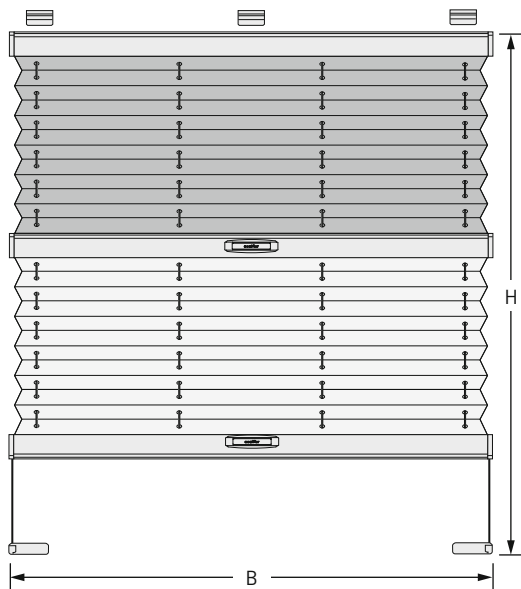

## VS 3

### Größenbereich Plissee

Breite (B)	min.	12 cm
	max.	150 cm
Höhe (H)	min.	20 cm
	max.	150 cm
bis 120 cm Breite	max.	220 cm

### Pakethöhen

Anlagenhöhe	Pakethöhe
	
50 cm	ca. 9 cm
100 cm	ca. 10 cm
150 cm	ca. 11 cm
200 cm	ca. 12 cm
220 cm	ca. 13 cm