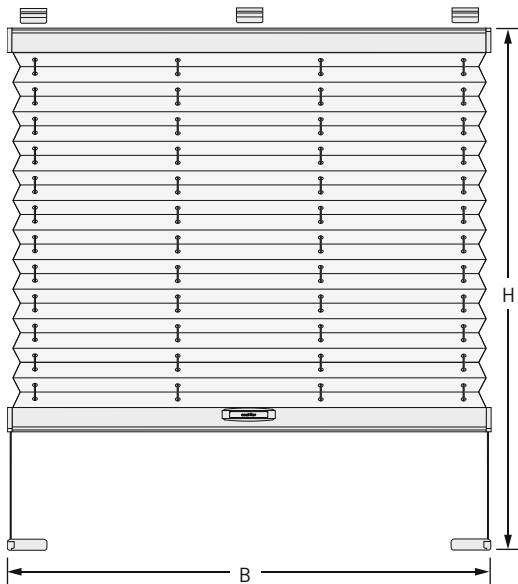

VS 1

Größenbereich Plissee

Breite (B)	min.	12 cm
	max.	150 cm
Höhe (H)	min.	20 cm
	max.	150 cm
bis 120 cm Breite	max.	220 cm

Pakethöhen

Anlagenhöhe	Pakethöhe
	
50 cm	ca. 5 cm
100 cm	ca. 6 cm
150 cm	ca. 7 cm
200 cm	ca. 8 cm
220 cm	ca. 9 cm

Profilfarben

 weiß	 schwarzbraun
 silber	 anthrazit
 messing	 alu gebürstet (Mehrpreis)