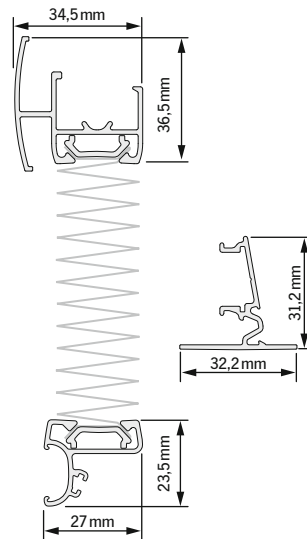

## Größenbereich Plissee

Breite (B)	min.	25 cm
	max.	150 cm
Höhe (H)	min.	40 cm
	max.	150 cm
bis 120 cm Breite	max.	190 cm

## Pakethöhen

Anlagenhöhe	Pakethöhe
	
50 cm	ca. 7 cm
100 cm	ca. 8 cm
150 cm	ca. 9 cm