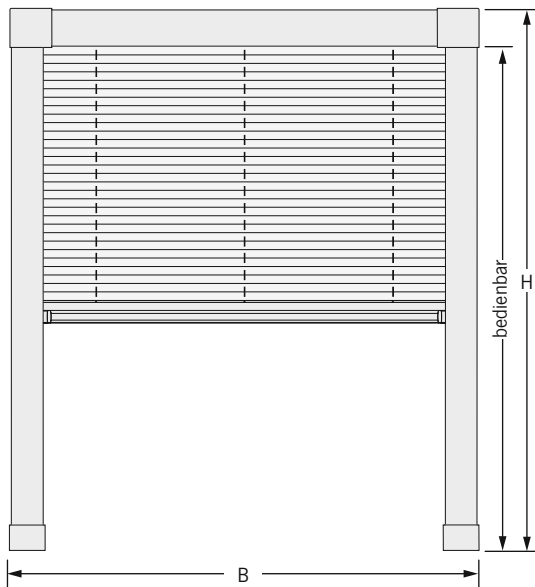

# DF Comfort 10

## Größenbereich Plissee

Breite (B)	min.	25 cm
	max.	150 cm
Höhe (H)	min.	40 cm
	max.	150 cm
bis 120 cm Breite	max.	190 cm

## Pakethöhen

Anlagenhöhe	Pakethöhe
	
50 cm	ca. 7 cm
100 cm	ca. 8 cm
150 cm	ca. 9 cm