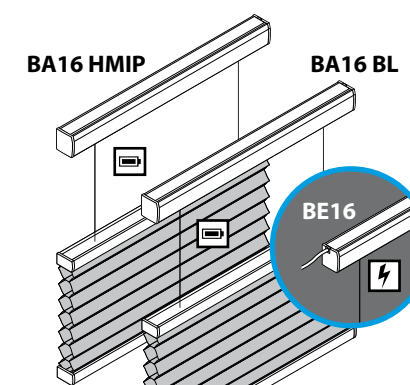

E-MODELLE

AA10 HMIP | AA10 BL | AE10 24V

Freihängende Anlage mit fest montierter Oberschiene. Schließen des Behangs von oben nach unten.

- Befestigung mittels Trägerbefestigung D1L/W1L
- Weitere mögliche Befestigungsoptionen: W2, W3, M1
- Elektro Bedienungsvarianten: HMIP, BL, 24V

BA10 HMIP | BA10 BL | BE10 24V

Verspannte Anlage mit fest montierter Oberschiene. Schließen des Behangs von oben nach unten.

- Befestigung oben mittels Trägerbefestigung D1L/W1L, unten Spannschuh D1S oder Wandwinkel
- Weitere mögliche Befestigungsoptionen: W2, W3, M1
- Elektro Bedienungsvarianten: HMIP, BL, 24V

BA16 HMIP | BA16 BL | BE16 24V

Verspannte Anlage mit feststehender Ober- und Unterschiene, sowie frei positionierbarer Bedienschiene, Behang von unten nach oben schließend

- Befestigung oben und unten mittels Trägerbefestigung oben D1L/W1L, unten D1T/W1T
- Weitere mögliche Befestigungsoptionen: W2, W3, M1
- Elektro Bedienungsvarianten: HMIP, BL, 24V