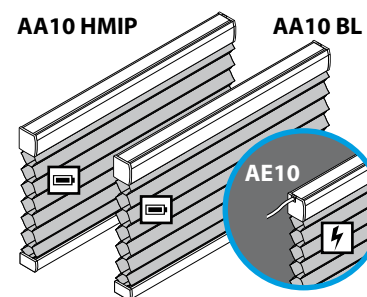

24V Wired

- Elektronisch programmierte Endlagen mit automatischer Kalibrierung für den optimalen Fahrweg
- Frei verstellbare Unterschienen Position
Auch nachträglich problemlos anpassbar (mit Programmierschlüssel)
- Mit integrierter Hinderniserkennung wie z.B. Fensterbänke.
- Sehr ruhiger Lauf bei Bedienung
- Slow Start, Slow Stop Modus: Sanfte An- und Schlussfahrt für einen noch ruhigeren Lauf
- IP-40 Schutzklasse, verhindert das Eindringen von Staub und Schmutz

	Homematic IP (HMIP)	BLISS (BL)	24V Wired (24V)
Einsatzbereich	SmartHome HomeMatic IP	Bluetooth Raumsteuerung	Lokal verkabelte Lösung
Strom	Li-Ion Akku, wiederaufladbar	Li-Ion Akku, wiederaufladbar	24V verkabelt
Kommunikationsprotokoll	868Mhz Frequenz	Bluetooth 4.0	verkabelt
Bedienvarianten	App, Fernbedienung & Sprache	App, Fernbedienung & lokale Sprachsteuerung	Fernbedienung
Internet erforderlich?	•	-	-
Fernbedienung	verfügbar	Optional verfügbar	•
Bediengeräusche	Durchschnittlich	Durchschnittlich	gering
SmartHome Kompatibilität	Homematic IP & Mediola	-	-
Smartphone Steuerung	•	•	-
Kindersicher gem. DIN NORM 13120	•	•	•
Features			
langsamer Start, langsamer Stop	•	-	•
Geschwindigkeitskontrolle	•	-	-
Sprachsteuerung	Amazon Alexa & Google Assistant	Lokale Handysprachsteuerung möglich	-
Fernsteuerung	•	-	-
Szenen- & Timer-Steuerung	•	•	-
Automatisierung	•	-	-
Mediola Gateway	Gateway V.5+ & 6	-	-
Preise	ab 139,00€	ab 109,00 €	ab 135,00€
zusätzlich benötigte Komponenten	Homematic IP Access Point	-	Netzteil, Steuerung und ggf. Funkempfänger

E-MODELLE

AA10 HMIP | AA10 BL | AE10 24V

Freihängende Anlage mit fest montierter Oberschiene. Schließen des Behangs von oben nach unten.

- Befestigung mittels Trägerbefestigung D1L/W1L
- Weitere mögliche Befestigungsoptionen: W2, W3, M1
- Elektro Bedienungsvarianten: HMIP, BL, 24V