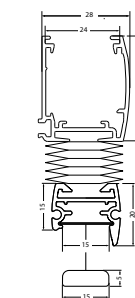

E-MODELLE

AA10 HMIP | AA10 BL | AE10 24V

Freihängende Anlage mit fest montierter Oberschiene. Schließen des Behangs von oben nach unten.

- Befestigung mittels Trägerbefestigung D1L/W1L
- Weitere mögliche Befestigungsoptionen: W2, W3, M1
- Elektro Bedienungsvarianten: HMIP, BL, 24V

BA10 HMIP | BA10 BL | BE10 24V

Verspannte Anlage mit fest montierter Oberschiene. Schließen des Behangs von oben nach unten.

- Befestigung oben mittels Trägerbefestigung D1L/W1L, unten Spannschuh D1S oder Wandwinkel
- Weitere mögliche Befestigungsoptionen: W2, W3, M1
- Elektro Bedienungsvarianten: HMIP, BL, 24V