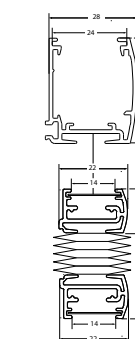

BA10 HMIP | BA10 BL | BE10 24V

Verspannte Anlage mit fest montierter Oberschiene. Schließen des Behangs von oben nach unten.

- Befestigung oben mittels Trägerbefestigung D1L/W1L, unten Spannschuh D1S oder Wandwinkel
- Weitere mögliche Befestigungsoptionen: W2, W3, M1
- Elektro Bedienungsvarianten: HMIP, BL, 24V

BA16 HMIP | BA16 BL | BE16 24V

Verspannte Anlage mit feststehender Ober- und Unterschiene, sowie frei positionierbarer Bedienschiene, Behang von unten nach oben schließend

- Befestigung oben und unten mittels Trägerbefestigung oben D1L/W1L, unten D1T/W1T
- Weitere mögliche Befestigungsoptionen: W2, W3, M1
- Elektro Bedienungsvarianten: HMIP, BL, 24V