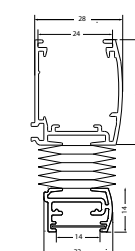

E-MODELLE

AA10 HMIP | AA10 BL | AE10 24V

Freihängende Anlage mit fest montierter Oberschiene. Schließen des Behangs von oben nach unten.

- Befestigung mittels Trägerbefestigung D1L/W1L
- Weitere mögliche Befestigungsoptionen: W2, W3, M1
- Elektro Bedienungsvarianten: HMIP, BL, 24V