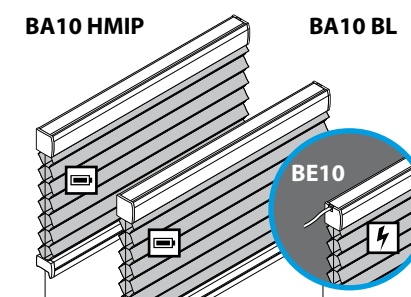

E-MODELLE

AA10 HMIP | AA10 BL | AE10 24V

Freihängende Anlage mit fest montierter Oberschiene. Schließen des Behangs von oben nach unten.

- Befestigung mittels Trägerbefestigung D1L/W1L
- Weitere mögliche Befestigungsoptionen: W2, W3, M1
- Elektro Bedienungsvarianten: HMIP, BL, 24V

BA10 HMIP | BA10 BL | BE10 24V

Verspannte Anlage mit fest montierter Oberschiene. Schließen des Behangs von oben nach unten.

- Befestigung oben mittels Trägerbefestigung D1L/W1L, unten Spannschuh D1S oder Wandwinkel
- Weitere mögliche Befestigungsoptionen: W2, W3, M1
- Elektro Bedienungsvarianten: HMIP, BL, 24V