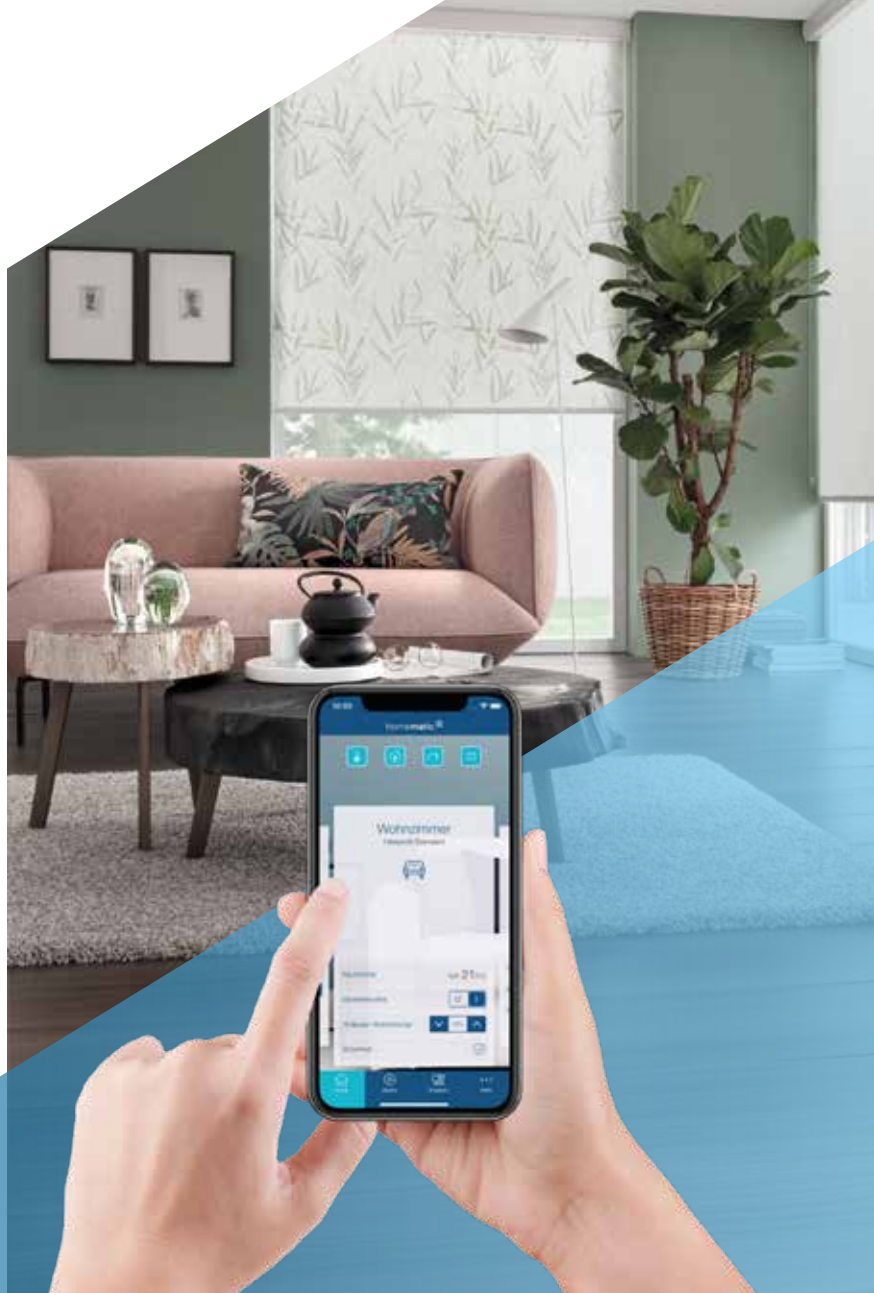

Motorisierter Sonnenschutz der neuen Generation.

Maximale Flexibilität mit
innovativen Motorsteuerungen:
smart, komfortabel, sicher -
ganz nach Ihren Bedürfnissen.

NEU

erhältlich für Rollo und Doppelrollo